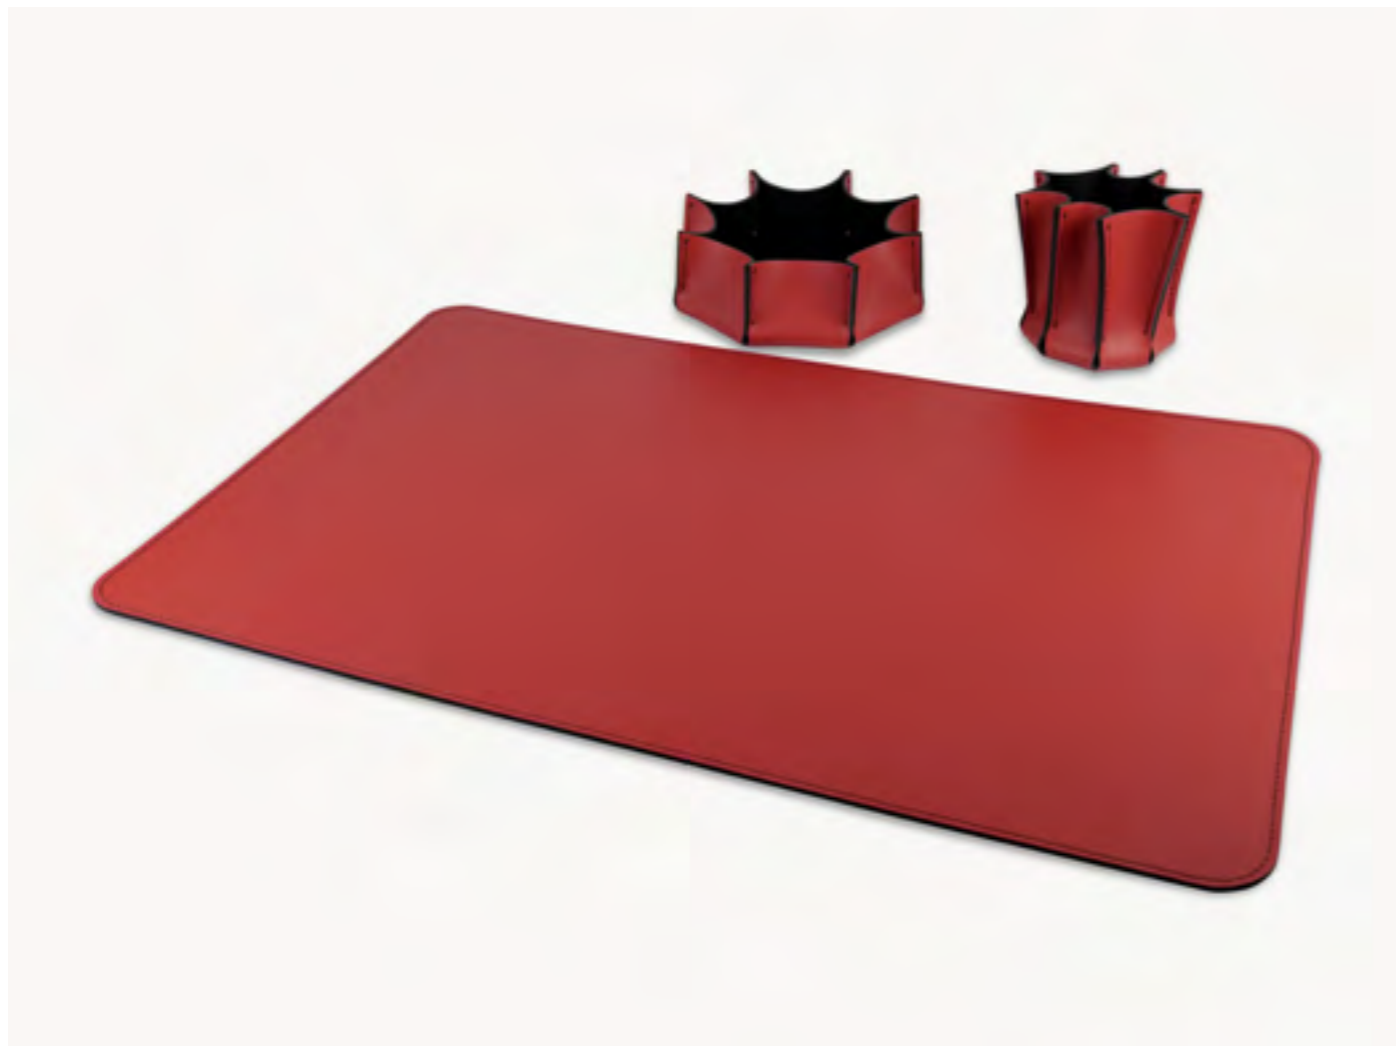

Codice e misure^{cm}
Code and size^{cm}

PBKS19AP

Ø12,5 × 19

Set per ufficio
Office sets

Ulteriori dettagli
Further details

Qulux

Prodotto Product	Raffinato set scrivania realizzato in pelle prestigiosa, composto da: sottomano, portapenne e porta oggetti. Vendibile anche singolarmente.	Elegant desk set made of high-quality leather, composed of: desk pad, pen holder and valet tray. Also sold individually.
Materiali Materials	Pelle Q	Q Leather
Utilizzo Use		
Codice e misure ^{cm} Code and size ^{cm}	STQU03CC set STQU01CC sottomano / deskpad PPQU01CC portapenne / pen holder SVQU01CC svuotatasche / valet tray	60 × 40 10 × 10 × 11,5 15 × 13 × 4,5

Ulteriori dettagli
Further details

Ritlux

Prodotto Product	Set scrivania realizzato in pelle prestigiosa, composto da: sottomano, portapenne e porta oggetti. Vendibili anche singolarmente.	Elegant desk set made of high-quality leather, composed of: desk pad, pen holder and valet tray. Also sold individually.
Materiali Materials	Pelle LL	LL Leather
Utilizzo Use		
Codice e misure ^{cm} Code and size ^{cm}	STRI03CC set STRL01CC sottomano / deskpad PPRI01CC portapenne / pen holder SVRI01CC svuotatasche / valet tray	60 × 40 11 × 11 × 10 17 × 17 × 6