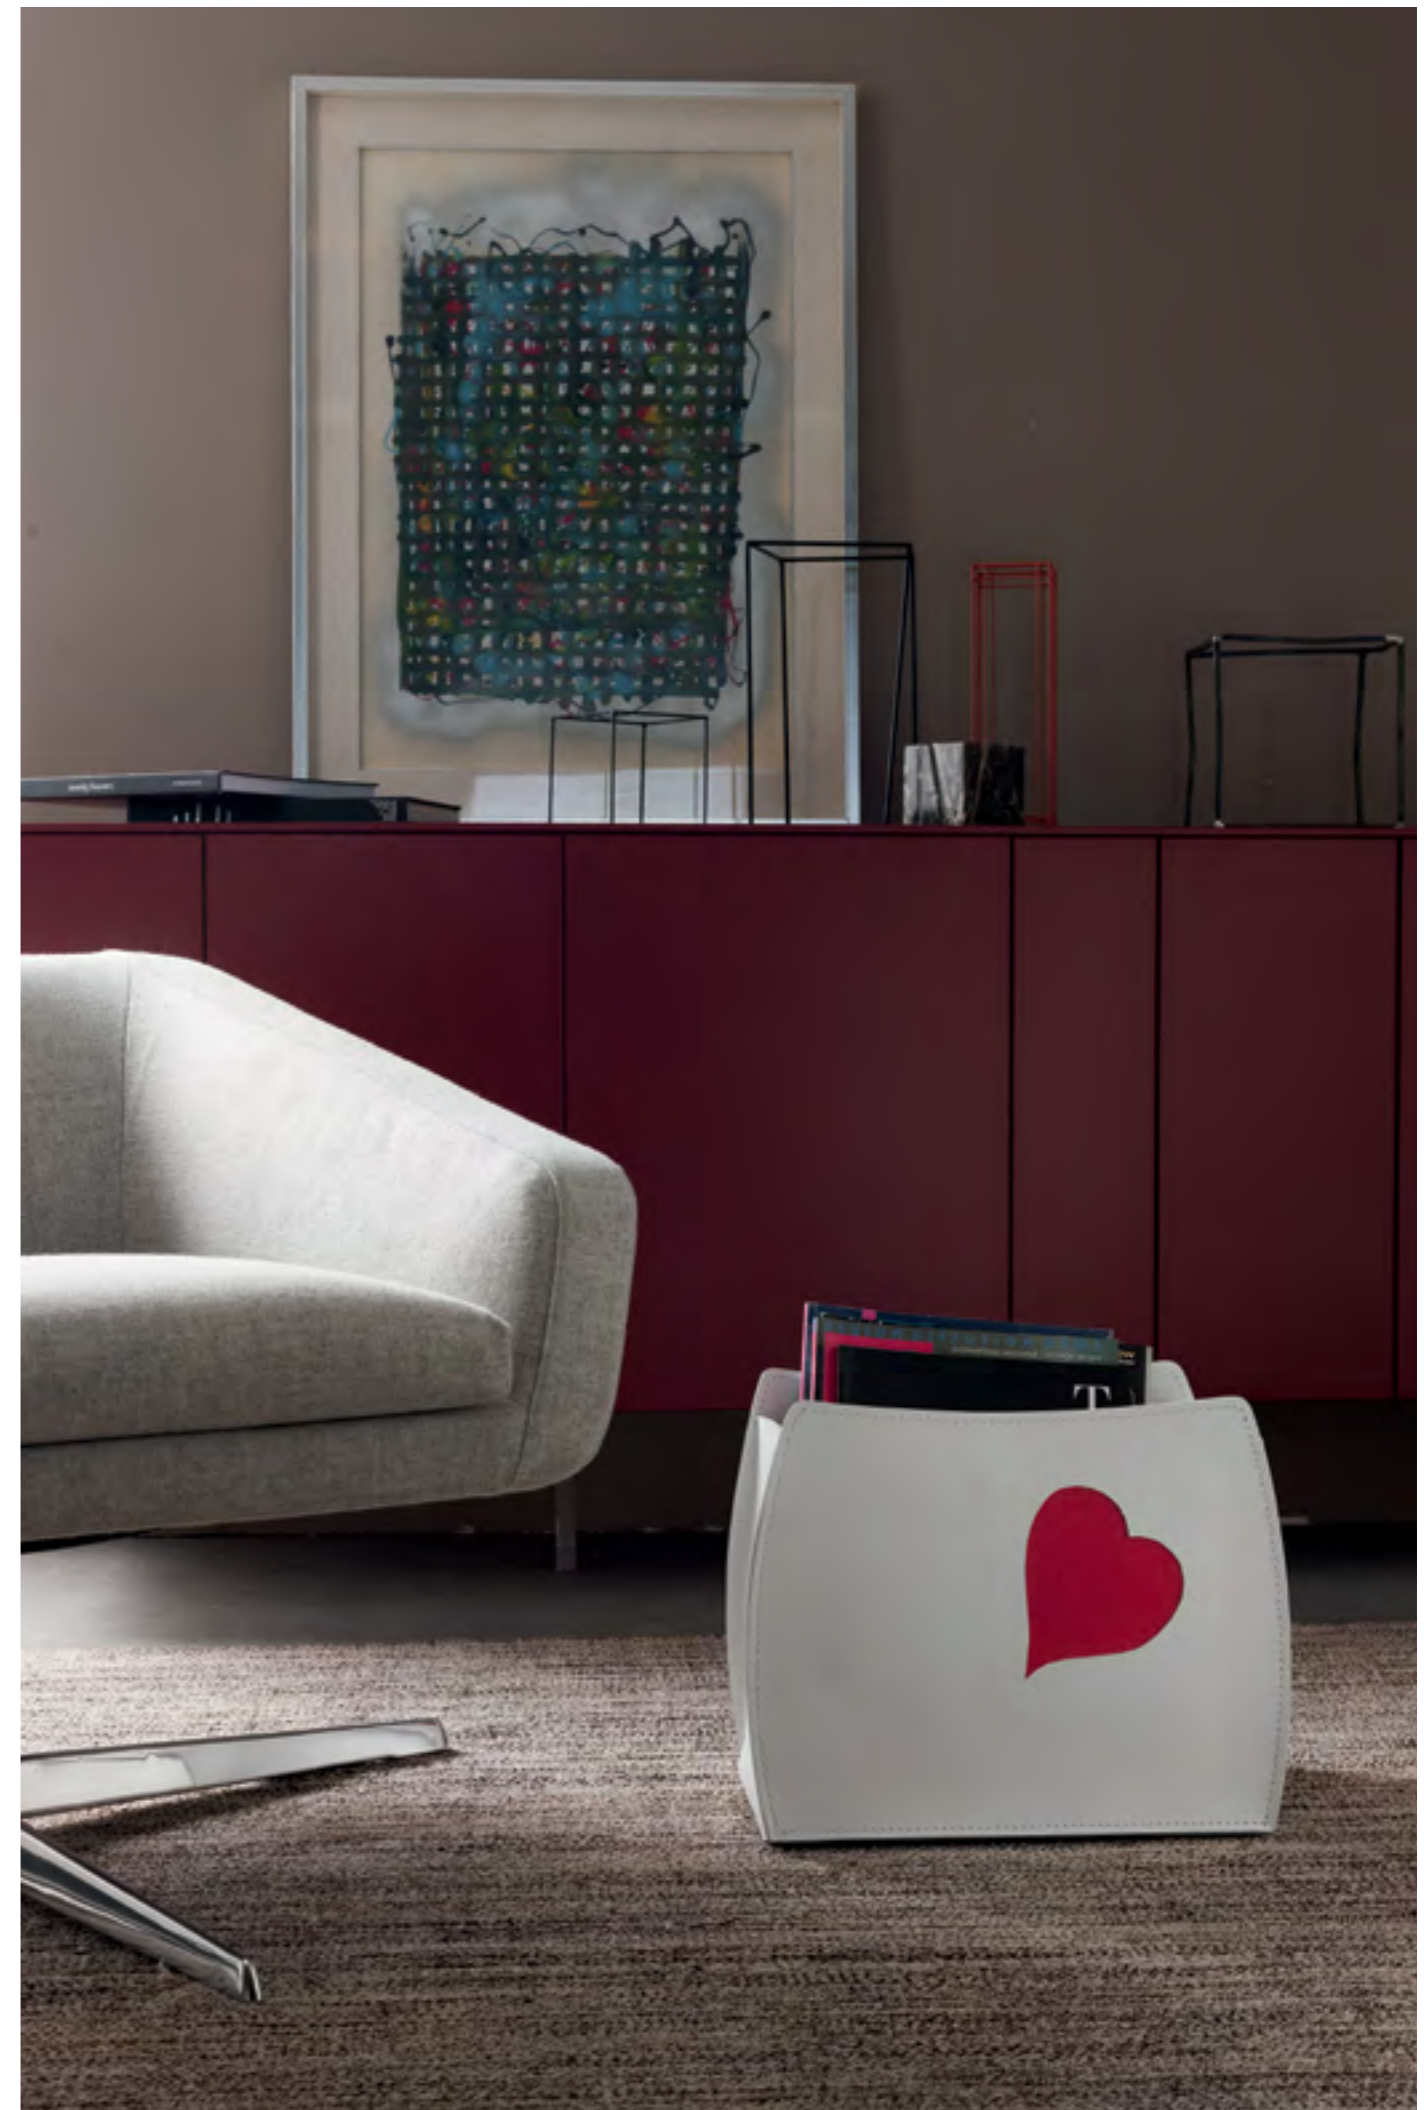

Ulteriori dettagli
Further details

Beatrice

Prodotto
Product

Portariviste in cuoio rigenerato e inserto a forma di cuore a scelta tra colore rosso o tortora.

Magazine holder made of regenerated leather with heart-shaped insert in red or taupe.

Materiali
Materials

Cuoio rigenerato

Regenerated leather

Utilizzo
Use

Codice e misure^{cm}
Code and size^{cm}

PRBE10CC cuore rosso / red heart
PRBE16CC cuore tortora / taupe heart

40 × 24 × 31