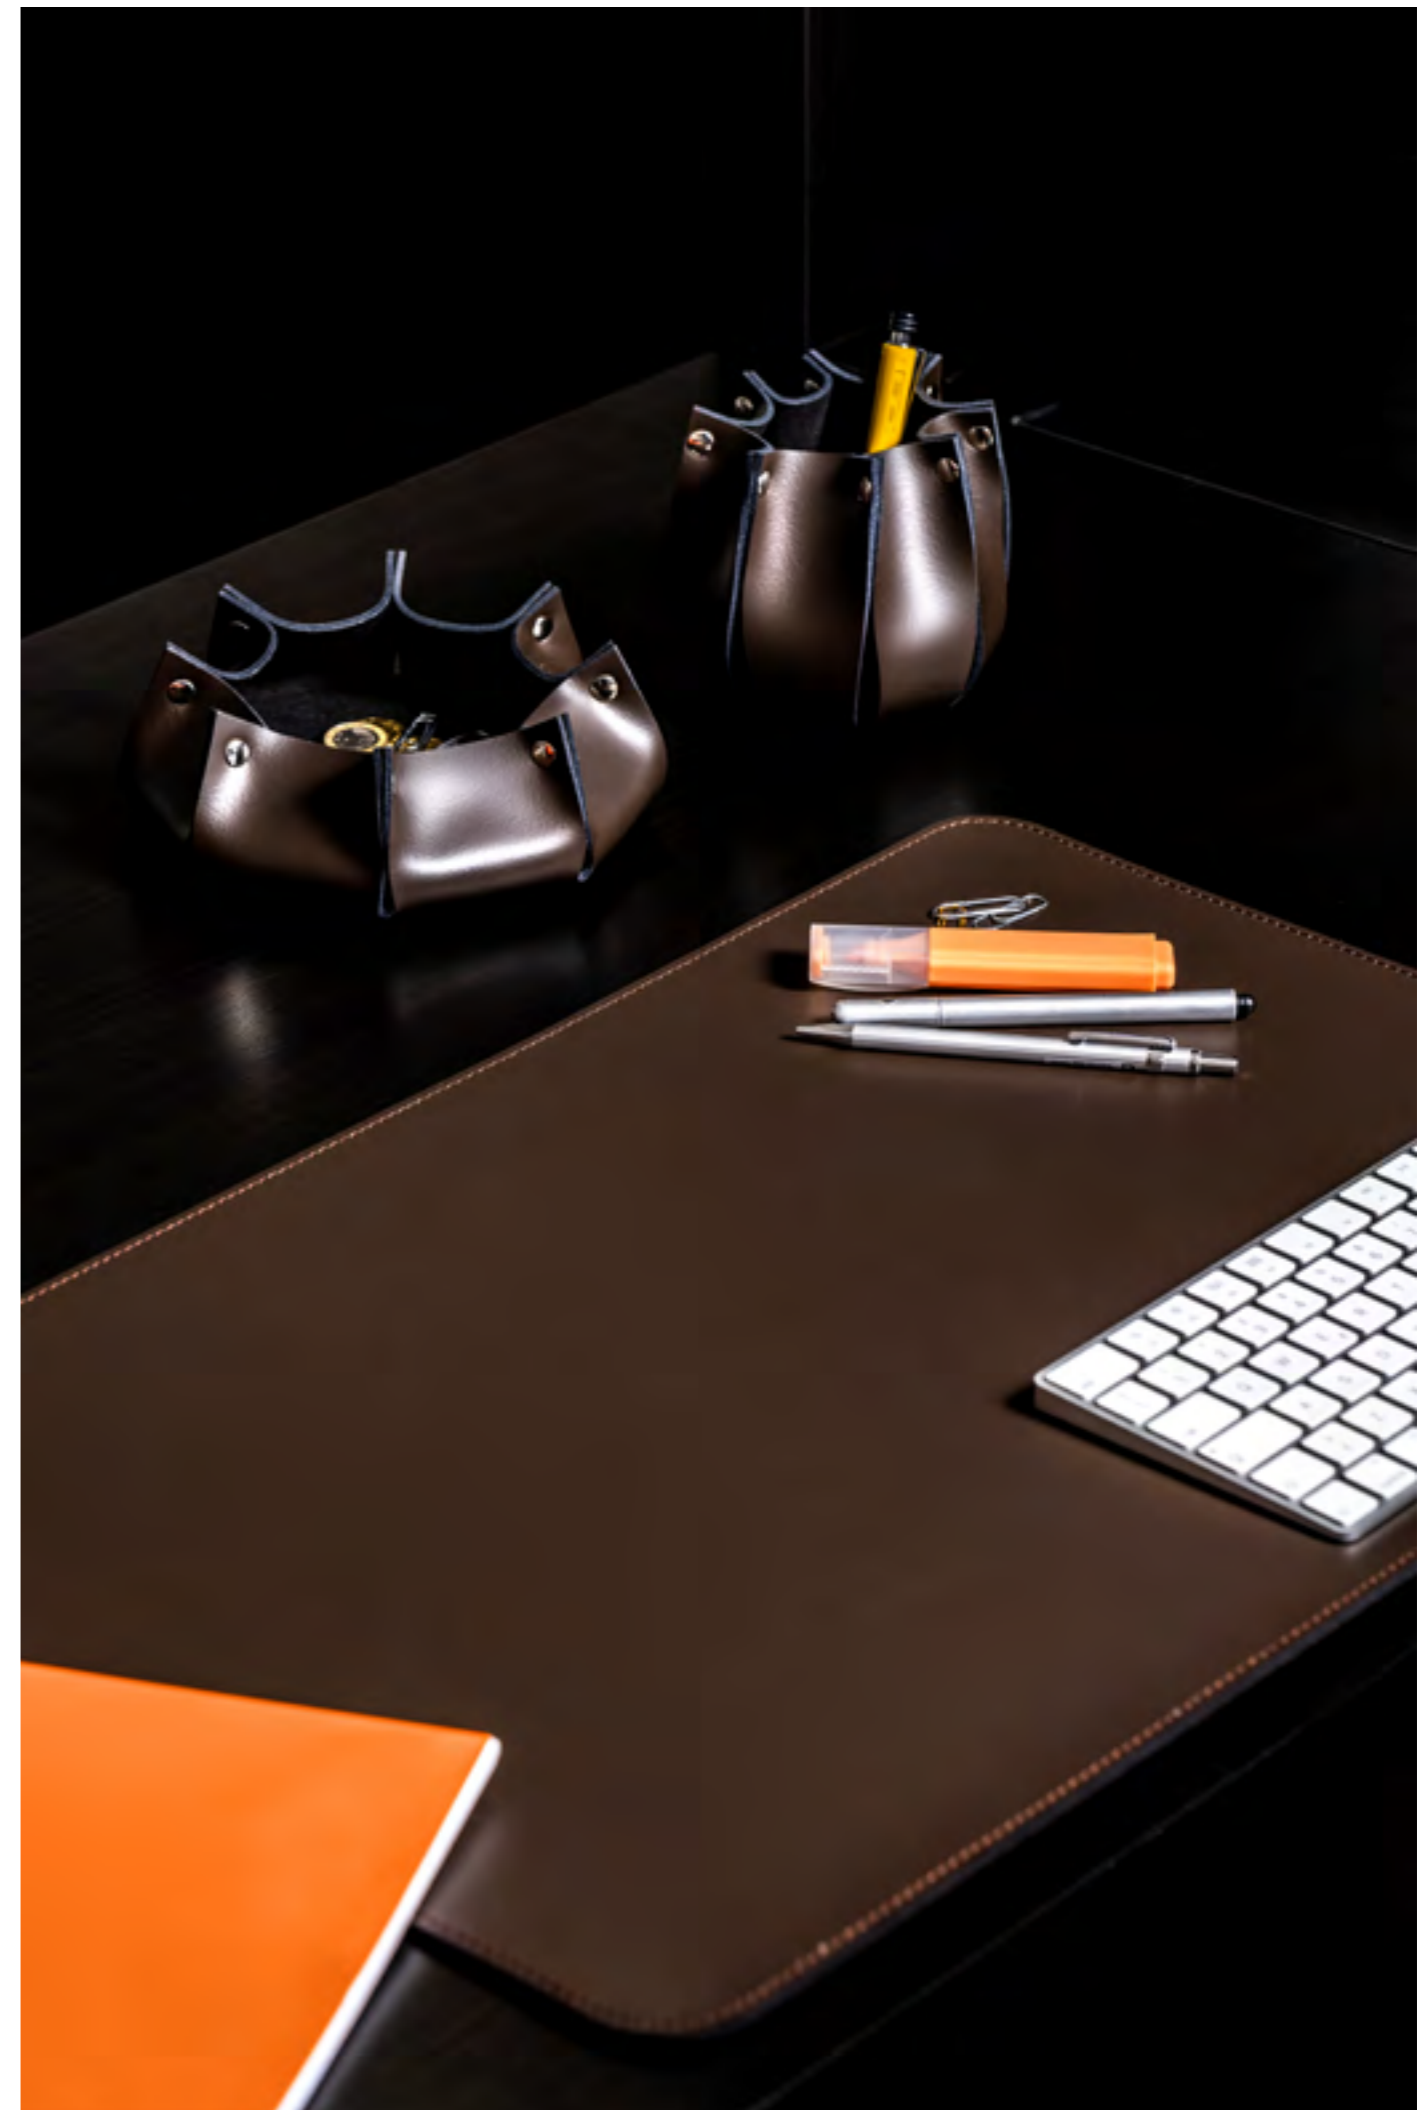

Ulteriori dettagli
Further details

Ritlux

Prodotto Product	Set scrivania realizzato in pelle prestigiosa, composto da: sottomano, portapenne e porta oggetti. Vendibili anche singolarmente.	Elegant desk set made of high-quality leather, composed of: desk pad, pen holder and valet tray. Also sold individually.
Materiali Materials	Pelle LL	LL Leather
Utilizzo Use		
Codice e misure^{cm} Code and size^{cm}	STRI03CC set STRL01CC sottomano / deskpad PPRI01CC portapenne / pen holder SVRI01CC svuotatasche / valet tray	60 × 40 11 × 11 × 10 17 × 17 × 6